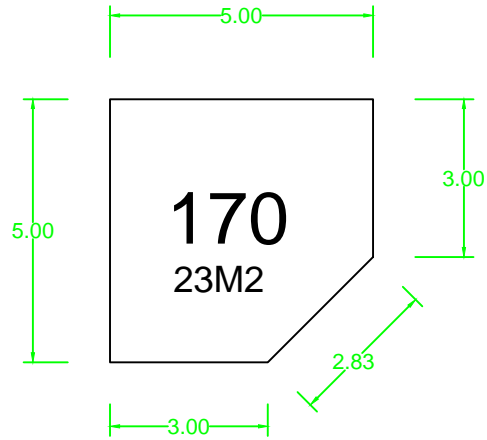

EXPO LOGISTICA 2011
MODULOS DE MEDIDAS ESPECIALES

Módulos 5, 170, 176
Plan A: 3,200 + 7%
Plan B: 4,100.00 + 7%

Módulo 173
Plan A: 2,100.00 + 7%
Plan B: 2,700.00 + 7%

Módulos 4, 8
Plan A: 1,700.00 + 7%
Plan B: 2,200.00 + 7%