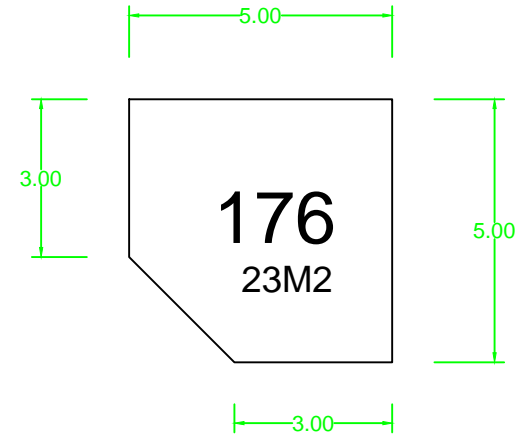

EXPO LOGISTICA 2011
MODULOS DE MEDIDAS ESPECIALES

Módulos 5, 170, 176
Plan A: 3,200 + 7%
Plan B: 4,100.00 + 7%

Módulo 173
Plan A: 2,100.00 + 7%
Plan B: 2,700.00 + 7%

Módulos 4, 8
Plan A: 1,700.00 + 7%
Plan B: 2,200.00 + 7%